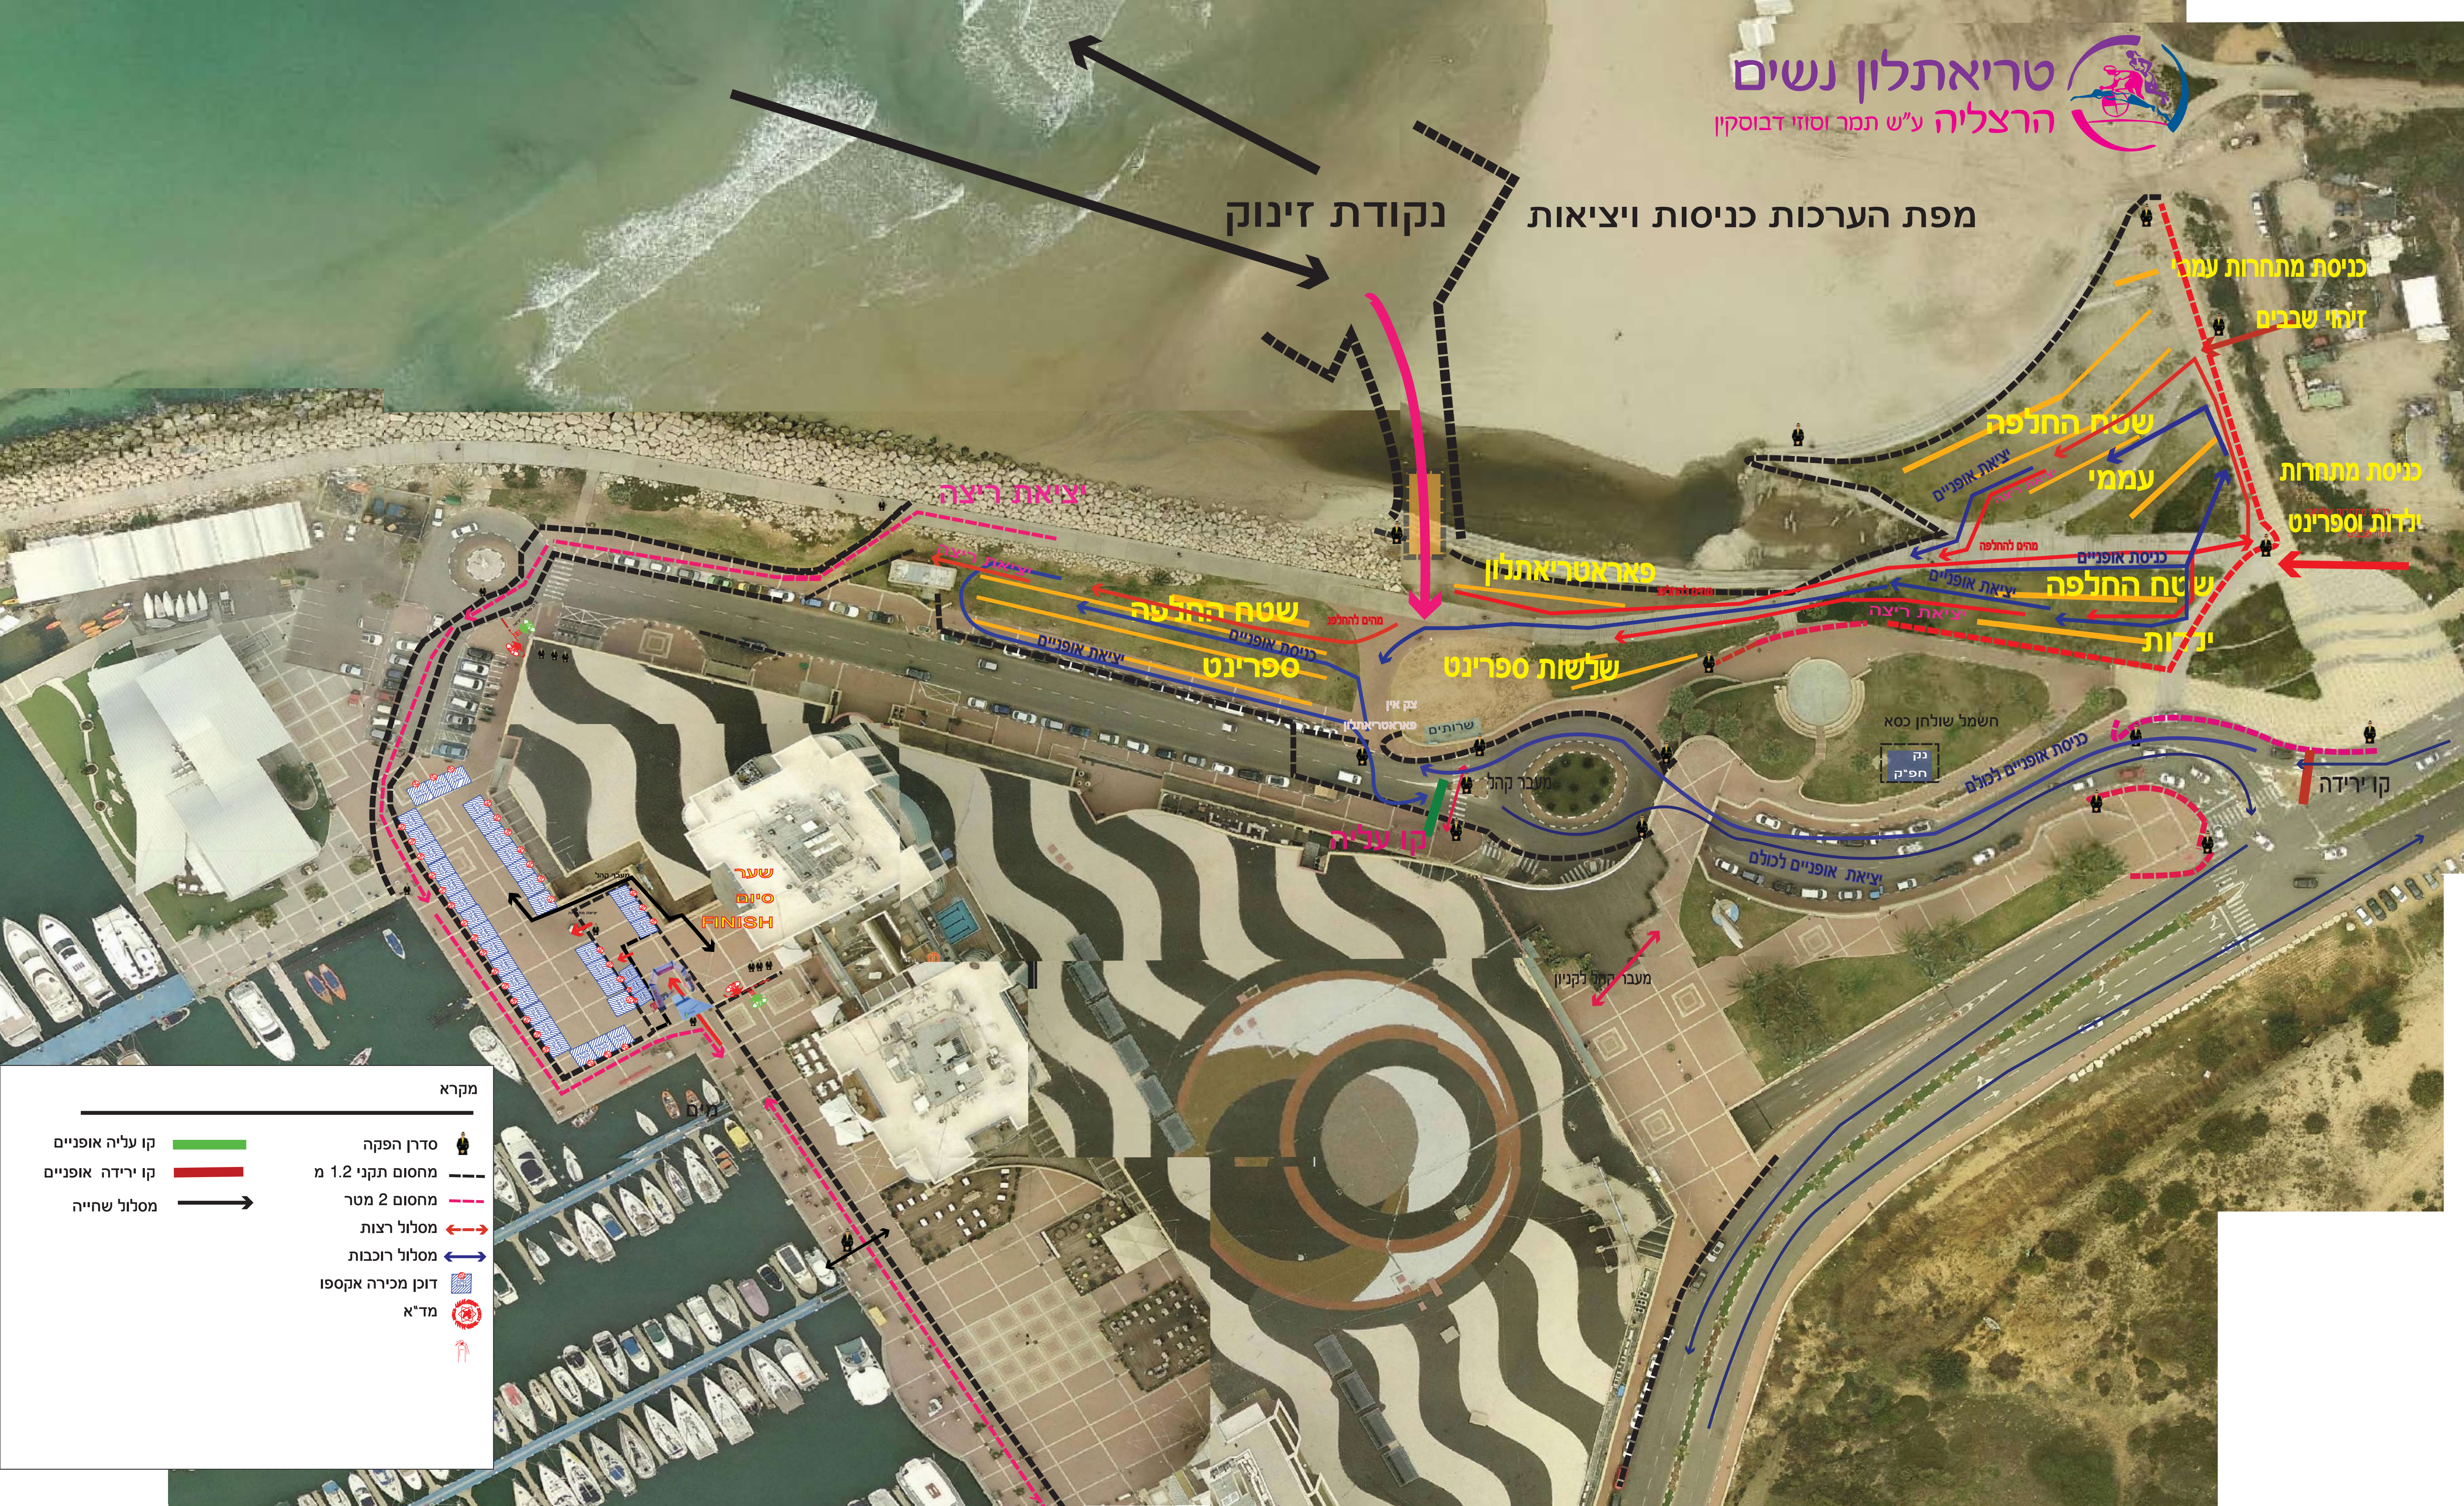

מפת הערכות כניסות ויציאות  
 נקודת זינוק

**מקרא**

 קו עליה אופניים	 סדרן הפקה
 קו ירידה אופניים	 מחסום תקני 1.2 מ
 מסלול שחייה	 מחסום 2 מטר
	 מסלול רצות
	 מסלול רוכבות
	 דוכן מכירה אקספו
	 מד"א
	